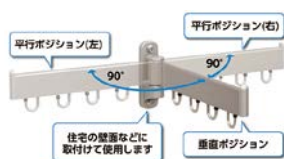

■ 不用時は竿を竿受金具に収納し、本体を少し持ち上げて回転させて収納します。

神栄ホームクリエイト バルコニー物干金物 横型

出寸法(mm)	商品コード	品番	色	価格
380	293-2491	SK-38LSA-WC	ホワイトクリーム	1本 2,500円(税抜き)
	293-2492	SK-38LSA-BC	ダークブロンズ	

●材質:アルミダイカスト(ADC-12) ●耐荷重:30kg/本

※ 取付金具別途 M8のボルト、コーチスクリュー等、躯体に合わせてご用意ください。
P.590にジカ付パーツ(商品コード189-7990、189-7980)を掲載しています。

公団住宅標準詳細設計図集 jE-313

⚠️ 施工上のご注意

● 手すり乗り越えの危険防止のため、下竿の中心から床面まで(足のかかる部分がある場合は、そこから)650mm(公営住宅建設基準による)を確保してください。

ベランダに玄関に。多用途に使える屋外用物掛けを。

他の洗濯物と分けて干す

雨具を干して→乾いたら収納

- 使わないときはすっきり収納できるので、邪魔にならず、場所も選びません。
- アームは強風などでは動きませんが、人が当たると折りたたまれることで身体と製品への衝撃を分散します。

■ 3方向に角度が調整できます。

■ 2種類の掛け方ができます。

川口技研

フリーアーム

189-9180

FA-404-ST

1本 9,400円(税抜き)

●材質:ベース/アルミダイカスト、アーム/アルミ押出型材、フック/アルミ丸棒、フック先端キャップ/ポリアセタール樹脂 ●目安重量:全体10kg(フック1個あたり1.5kg)