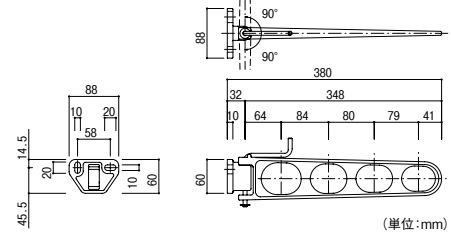

公団住宅標準詳細設計図集 jE-313

⚠️ 施工上のご注意

● 手すり乗り越えの危険防止のため、下竿の中心から床面まで(足のかかる部分がある場合は、そこから)650mm(公営住宅建設基準による)を確保してください。