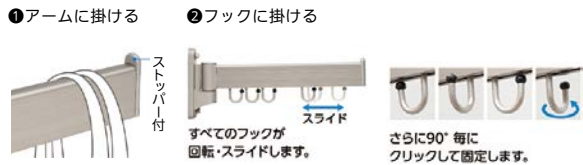

■ 不用時は竿を竿受金具に収納し、本体を少し持ち上げて回転させて収納します。

神栄ホームクリエイト バルコニー物干金物 横型

出寸法(mm)	商品コード	品番	色	価格
380	293-2491	SK-38LSA-WC	ホワイトクリーム	1本 2,500円(税抜き)
	293-2492	SK-38LSA-BC	ダークブロンズ	

●材質:アルミダイカスト(ADC-12) ●耐荷重:30kg/本

※ 取付金具別途 M8のボルト、コーチスクリュー等、躯体に合わせてご用意ください。
P.590にジカ付パーツ(商品コード189-7990、189-7980)を掲載しています。

公団住宅標準詳細設計図集 jE-313

⚠️ 施工上のご注意

● 手すり乗り越えの危険防止のため、下竿の中心から床面まで(足のかかる部分がある場合は、そこから)650mm(公営住宅建設基準による)を確保してください。

ベランダに玄関に。多用途に使える屋外用物掛けを。

他の洗濯物と分けて干す

雨具を干して→乾いたら収納

- 使わないときはすっきり収納できるので、邪魔にならず、場所も選びません。
- アームは強風などでは動きませんが、人が当たると折りたたまれることで身体と製品への衝撃を分散します。

■ 3方向に角度が調整できます。

■ 2種類の掛け方ができます。

川口技研

フリーアーム

189-9180

FA-404-ST

1本 9,400円(税抜き)

●材質:ベース/アルミダイカスト、アーム/アルミ押出型材、フック/アルミ丸棒、フック先端キャップ/ポリアセタール樹脂 ●目安重量:全体10kg(フック1個あたり1.5kg)