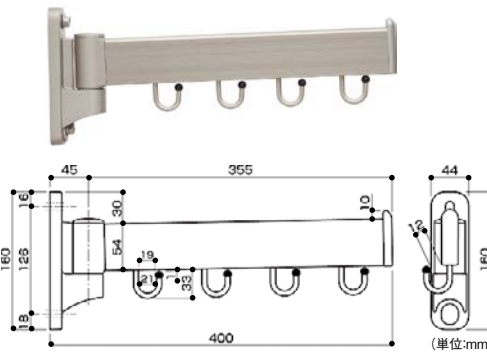

■ 不用時は竿を竿受金具に収納し、本体を少し持ち上げて回転させて収納します。

神栄ホームクリエイト バルコニー物干金物 横型

出寸法(mm)	商品コード	品番	色	価格
380	293-2491	SK-38LSA-WC	ホワイトクリーム	1本 2,500円(税抜き)
	293-2492	SK-38LSA-BC	ダークブロンズ	

●材質:アルミダイカスト(ADC-12) ●耐荷重:30kg/本

※ 取付金具別途 M8のボルト、コーチスクリュー等、躯体に合わせてご用意ください。
P.590にジカ付パーツ(商品コード189-7990、189-7980)を掲載しています。

公団住宅標準詳細設計図集 jE-313

⚠️ 施工上のご注意

● 手すり乗り越えの危険防止のため、下竿の中心から床面まで(足のかかる部分がある場合は、そこから)650mm(公営住宅建設基準による)を確保してください。

ベランダに玄関に。多用途に使える屋外用物掛けを。

他の洗濯物と分けて干す

雨具を干して→乾いたら収納

- 使わないときはすっきり収納できるので、邪魔にならず、場所も選びません。
- アームは強風などでは動きませんが、人が当たると折りたたまれることで身体と製品への衝撃を分散します。

■ 3方向に角度が調整できます。

■ 2種類の掛け方ができます。

川口技研

フリーアーム

189-9180

FA-404-ST

1本 9,400円(税抜き)

●材質:ベース/アルミダイカスト、アーム/アルミ押出型材、フック/アルミ丸棒、フック先端キャップ/ポリアセタール樹脂 ●目安重量:全体10kg(フック1個あたり1.5kg)